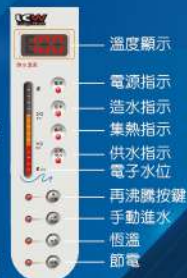

LC-T-201~LC-T-401 數位節能瞬熱式開水機

1. ✓ 微電腦自由設定恆溫供水
   - ✓ LED電子水位視窗，有效監看水位
   - ✓ 內置節電功能，可自由設定上下班自動開關機
   - ✓ 再沸騰及可自由設定加熱溫度，並可手動/全自動操作
   - ✓ 進水、滿水、加熱、漏電、停機，全流程自動控管
   - ✓ 漏水偵測功能自動斷水斷電
   - ✓ 無水空燒、過熱、漏電等保護裝置
   - ✓ 瞬熱式物理原理24H全天候熱開水供應
   - ✓ 採用食品級不鏽鋼出水龍頭及電熱管
2. **選配**
3. ✓ 需搭配淨水器且過濾後水質需符合生飲標準