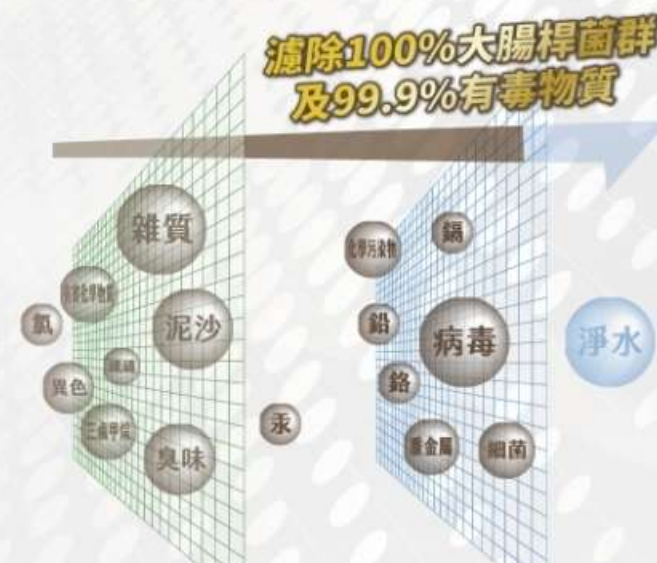

第二道濾芯 RO

逆滲透薄膜濾芯

濾除病毒、重金屬雜質、化學汙染物，如鉛、鉛、汞、鉻、鎘等毒素。

濾除100%大腸桿菌群
及99.9%有毒物質